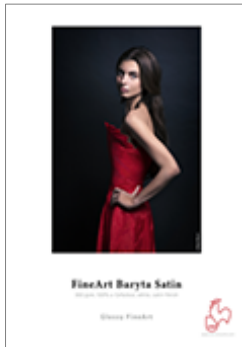

Preisliste Giclee Frique

www.giclee-frique.com

Hahnemühle FineArt Glossy

FineArt Baryta Satin

· 300 g/m²

· 100 % α -Zellulose

· weiß

· seidenglänzend

· sehr hohe Wasserresistenz

· säurefrei

besonders tiefe Schwarztöne, hohe

Farbdichte und Brillanz, beeindruckende

Detailschärfe, besonders geeignet für

detaillierte S/W Drucke

A4	FineArt Baryta Satin	210 x 297	5,11 €
A3	FineArt Baryta Satin	297 x 420	10,22 €
A3+	FineArt Baryta Satin	329 x 483	13,03 €
A2	FineArt Baryta Satin	420 x 594	20,46 €
A1	FineArt Baryta Satin	594 x 841	40,95 €
	FineArt Baryta Satin	180 x 320	4,73 €
	FineArt Baryta Satin	200 x 300	4,92 €
	FineArt Baryta Satin	200 x 400	6,56 €
	FineArt Baryta Satin	200 x 600	9,84 €
	FineArt Baryta Satin	210 x 280	4,81 €
	FineArt Baryta Satin	270 x 480	10,62 €
	FineArt Baryta Satin	300 x 300	7,38 €
	FineArt Baryta Satin	300 x 400	9,84 €
	FineArt Baryta Satin	300 x 450	11,07 €
	FineArt Baryta Satin	300 x 600	14,75 €
	FineArt Baryta Satin	300 x 900	22,13 €
	FineArt Baryta Satin	360 x 640	18,89 €
	FineArt Baryta Satin	400 x 400	13,11 €
	FineArt Baryta Satin	400 x 600	19,67 €
	FineArt Baryta Satin	400 x 800	26,23 €
	FineArt Baryta Satin	400 x 1200	39,34 €
	FineArt Baryta Satin	450 x 600	22,13 €
	FineArt Baryta Satin	450 x 800	29,51 €
	FineArt Baryta Satin	500 x 500	20,49 €
	FineArt Baryta Satin	500 x 670	27,47 €
	FineArt Baryta Satin	500 x 750	30,75 €
	FineArt Baryta Satin	500 x 1000	40,98 €
	FineArt Baryta Satin	500 x 1500	61,48 €
	FineArt Baryta Satin	540 x 960	42,48 €
	FineArt Baryta Satin	600 x 600	29,51 €
	FineArt Baryta Satin	600 x 800	39,34 €
	FineArt Baryta Satin	600 x 900	44,26 €
	FineArt Baryta Satin	600 x 1200	59,02 €
	FineArt Baryta Satin	600 x 1800	88,53 €