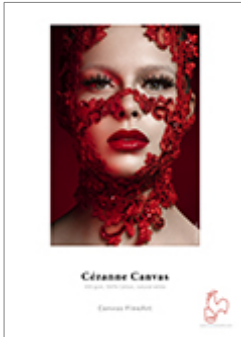

Preisliste Giclee Frique

www.giclee-frique.com

Hahnemühle Canvas (ohne Keilrahmen)

Cézanne Canvas 430

- 430 g/m²
- 100% Baumwolle
- naturweiß, ohne optische Aufheller
- feingewebte, elegante Oberfläche
- Säure- und ligninfrei
- ISO 9706 konform/Museumsqualität für höchste Alterungsbeständigkeit

Die schwere Leinwand aus reiner Baumwolle mit feingewebter, eleganter Oberfläche besticht durch einen angenehmen, natürlichen Farbton, mit bester Farb- und Detailwiedergabe, tiefem Schwarz und exzellenten Kontrasten.

A4 Cézanne Canvas 430	210 x 297	4,77 €
A3 Cézanne Canvas 430	297 x 420	9,53 €
A3+ Cézanne Canvas 430	329 x 483	12,12 €
A2 Cézanne Canvas 430	420 x 594	19,05 €
A1 Cézanne Canvas 430	594 x 841	38,13 €
Cézanne Canvas 430	180 x 320	4,39 €
Cézanne Canvas 430	200 x 300	4,58 €
Cézanne Canvas 430	200 x 400	6,11 €
Cézanne Canvas 430	200 x 600	9,16 €
Cézanne Canvas 430	210 x 280	4,49 €
Cézanne Canvas 430	270 x 480	9,89 €
Cézanne Canvas 430	300 x 300	6,87 €
Cézanne Canvas 430	300 x 400	9,16 €
Cézanne Canvas 430	300 x 450	10,32 €
Cézanne Canvas 430	300 x 600	13,74 €
Cézanne Canvas 430	300 x 900	20,61 €
Cézanne Canvas 430	360 x 640	17,60 €
Cézanne Canvas 430	400 x 400	12,21 €
Cézanne Canvas 430	400 x 600	18,32 €
Cézanne Canvas 430	400 x 800	24,43 €
Cézanne Canvas 430	400 x 1200	36,64 €
Cézanne Canvas 430	450 x 600	20,61 €
Cézanne Canvas 430	450 x 800	27,48 €
Cézanne Canvas 430	500 x 500	19,09 €
Cézanne Canvas 430	500 x 670	25,58 €
Cézanne Canvas 430	500 x 750	28,64 €
Cézanne Canvas 430	500 x 1000	38,17 €
Cézanne Canvas 430	500 x 1500	57,26 €
Cézanne Canvas 430	540 x 960	39,57 €
Cézanne Canvas 430	600 x 600	27,48 €
Cézanne Canvas 430	600 x 800	36,64 €
Cézanne Canvas 430	600 x 900	41,22 €
Cézanne Canvas 430	600 x 1200	54,97 €
Cézanne Canvas 430	600 x 1800	82,45 €