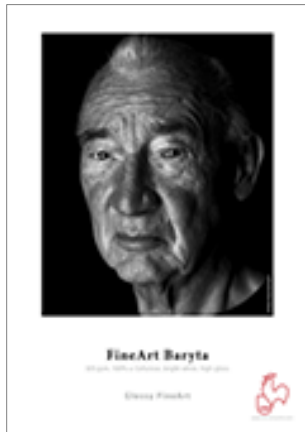

Preisliste Giclee Frique

www.giclee-frique.com

Hahnemühle FineArt Glossy

Fine Art Baryta 325

1. 325 g/m²
   - 100 % α -Zellulose
   - hellweiß
   - hochglänzend
   - sehr hohe Wasserresistenz
   - sofortiges Trocknungsverhalten
2. Langsiebbpapier aus 100% ligninfreier
   Alpha-Zellulose, Barytpapier Glanz und
   extraglatte Oberfläche für starke S/W
   Drucke, ausgezeichnete Bildschärfe

A4 Fine Art Baryta 325	210 x 297	6,17 €
A3 Fine Art Baryta 325	297 x 420	12,35 €
A3+ Fine Art Baryta 325	329 x 483	15,73 €
A2 Fine Art Baryta 325	420 x 594	24,70 €
A1 Fine Art Baryta 325	594 x 841	49,46 €
Fine Art Baryta 325	180 x 320	5,70 €
Fine Art Baryta 325	200 x 300	5,94 €
Fine Art Baryta 325	200 x 400	7,92 €
Fine Art Baryta 325	200 x 600	11,88 €
Fine Art Baryta 325	210 x 280	5,82 €
Fine Art Baryta 325	270 x 480	12,83 €
Fine Art Baryta 325	300 x 300	8,91 €
Fine Art Baryta 325	300 x 400	11,88 €
Fine Art Baryta 325	300 x 450	13,37 €
Fine Art Baryta 325	300 x 600	17,82 €
Fine Art Baryta 325	300 x 900	26,73 €
Fine Art Baryta 325	360 x 640	22,81 €
Fine Art Baryta 325	400 x 400	15,84 €
Fine Art Baryta 325	400 x 600	23,76 €
Fine Art Baryta 325	400 x 800	31,68 €
Fine Art Baryta 325	400 x 1200	47,52 €
Fine Art Baryta 325	450 x 600	26,73 €
Fine Art Baryta 325	450 x 800	35,64 €
Fine Art Baryta 325	500 x 500	24,75 €
Fine Art Baryta 325	500 x 670	33,17 €
Fine Art Baryta 325	500 x 750	37,13 €
Fine Art Baryta 325	500 x 1000	49,50 €
Fine Art Baryta 325	500 x 1500	74,25 €
Fine Art Baryta 325	540 x 960	51,32 €
Fine Art Baryta 325	600 x 600	35,64 €
Fine Art Baryta 325	600 x 800	47,52 €
Fine Art Baryta 325	600 x 900	53,46 €
Fine Art Baryta 325	600 x 1200	71,28 €
Fine Art Baryta 325	600 x 1800	106,92 €