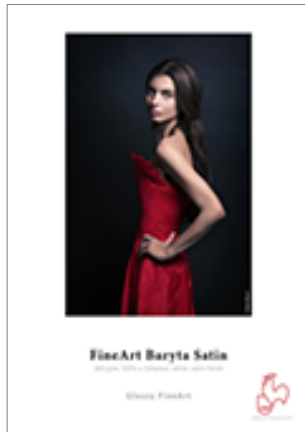

Preisliste Giclee Frique

www.giclee-frique.com

Hahnemühle FineArt Glossy

FineArt Baryta Satin

1. 300 g/m²
   - 100 % α -Zellulose
   - weiß
   - seidenglänzend
   - sehr hohe Wasserresistenz
   - säurefrei
2. besonders tiefe Schwarztöne, hohe Farbdichte und Brillianz, beeindruckende Detailschärfe, besonders geeignet für detailreiche S/W Drucke

A4 FineArt Baryta Satin	210 x 297	5,99 €
A3 FineArt Baryta Satin	297 x 420	11,98 €
A3+ FineArt Baryta Satin	329 x 483	15,26 €
A2 FineArt Baryta Satin	420 x 594	23,95 €
A1 FineArt Baryta Satin	594 x 841	47,96 €
FineArt Baryta Satin	180 x 320	5,53 €
FineArt Baryta Satin	200 x 300	5,76 €
FineArt Baryta Satin	200 x 400	7,68 €
FineArt Baryta Satin	200 x 600	11,52 €
FineArt Baryta Satin	210 x 280	5,64 €
FineArt Baryta Satin	270 x 480	12,44 €
FineArt Baryta Satin	300 x 300	8,64 €
FineArt Baryta Satin	300 x 400	11,52 €
FineArt Baryta Satin	300 x 450	12,96 €
FineArt Baryta Satin	300 x 600	17,28 €
FineArt Baryta Satin	300 x 900	25,92 €
FineArt Baryta Satin	360 x 640	22,12 €
FineArt Baryta Satin	400 x 400	15,36 €
FineArt Baryta Satin	400 x 600	23,04 €
FineArt Baryta Satin	400 x 800	30,72 €
FineArt Baryta Satin	400 x 1200	46,08 €
FineArt Baryta Satin	450 x 600	25,92 €
FineArt Baryta Satin	450 x 800	34,56 €
FineArt Baryta Satin	500 x 500	24,00 €
FineArt Baryta Satin	500 x 670	32,16 €
FineArt Baryta Satin	500 x 750	36,00 €
FineArt Baryta Satin	500 x 1000	48,00 €
FineArt Baryta Satin	500 x 1500	72,00 €
FineArt Baryta Satin	540 x 960	49,77 €
FineArt Baryta Satin	600 x 600	34,56 €
FineArt Baryta Satin	600 x 800	46,08 €
FineArt Baryta Satin	600 x 900	51,84 €
FineArt Baryta Satin	600 x 1200	69,12 €
FineArt Baryta Satin	600 x 1800	103,68 €