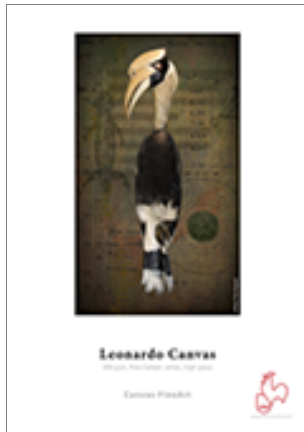

Preisliste Giclee Frique

www.giclee-frique.com

Hahnemühle Canvas (mit Keilrahmen)

Leonardo Canvas 390

- 390 g/m²
- Polyester-/Baumwollgemisch
- weiß
- hochglänzend

hellweißes Leinwandgewebe, feine,
fühl- und sichtbare Leinenstruktur mit
Matt-weißer Beschichtung

A4 Leonardo Canvas 390	210 x 297	13,79 €
A3 Leonardo Canvas 390	297 x 420	22,74 €
A3+ Leonardo Canvas 390	329 x 483	27,40 €
A2 Leonardo Canvas 390	420 x 594	38,87 €
Leonardo Canvas 390	180 x 320	13,28 €
Leonardo Canvas 390	200 x 300	12,29 €
Leonardo Canvas 390	200 x 400	15,39 €
Leonardo Canvas 390	200 x 600	21,56 €
Leonardo Canvas 390	210 x 280	13,23 €
Leonardo Canvas 390	270 x 480	23,73 €
Leonardo Canvas 390	300 x 300	16,34 €
Leonardo Canvas 390	300 x 400	20,39 €
Leonardo Canvas 390	300 x 450	22,42 €
Leonardo Canvas 390	300 x 600	28,46 €
Leonardo Canvas 390	300 x 900	40,60 €
Leonardo Canvas 390	360 x 640	36,88 €
Leonardo Canvas 390	400 x 400	25,38 €
Leonardo Canvas 390	400 x 600	35,36 €
Leonardo Canvas 390	400 x 800	45,35 €
Leonardo Canvas 390	400 x 1200	65,34 €
Leonardo Canvas 390	450 x 600	38,82 €
Leonardo Canvas 390	450 x 800	49,76 €
Leonardo Canvas 390	500 x 500	36,33 €
Leonardo Canvas 390	500 x 670	50,13 €
Leonardo Canvas 390	500 x 750	55,32 €
Leonardo Canvas 390	500 x 1000	66,04 €
Leonardo Canvas 390	500 x 1500	95,78 €
Leonardo Canvas 390	540 x 960	71,42 €